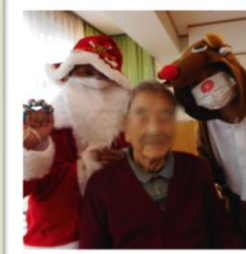

MERRY CHRISTMAS & HAPPY NEW YEAR

12月吉日、各フロアで趣向を凝らしたクリスマス会が催されました。チーム対抗ゲームや事務室職員によるハンドベル演奏、プレゼント抽選会など大変盛り上がりました。本年も、利用者様がいきいきと充実した施設生活を送れるようサポートして参ります。