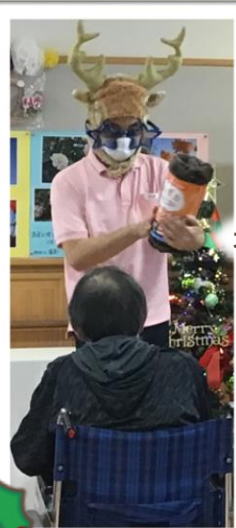

MERRY CHRISTMAS & HAPPY NEW YEAR

大当たり!!